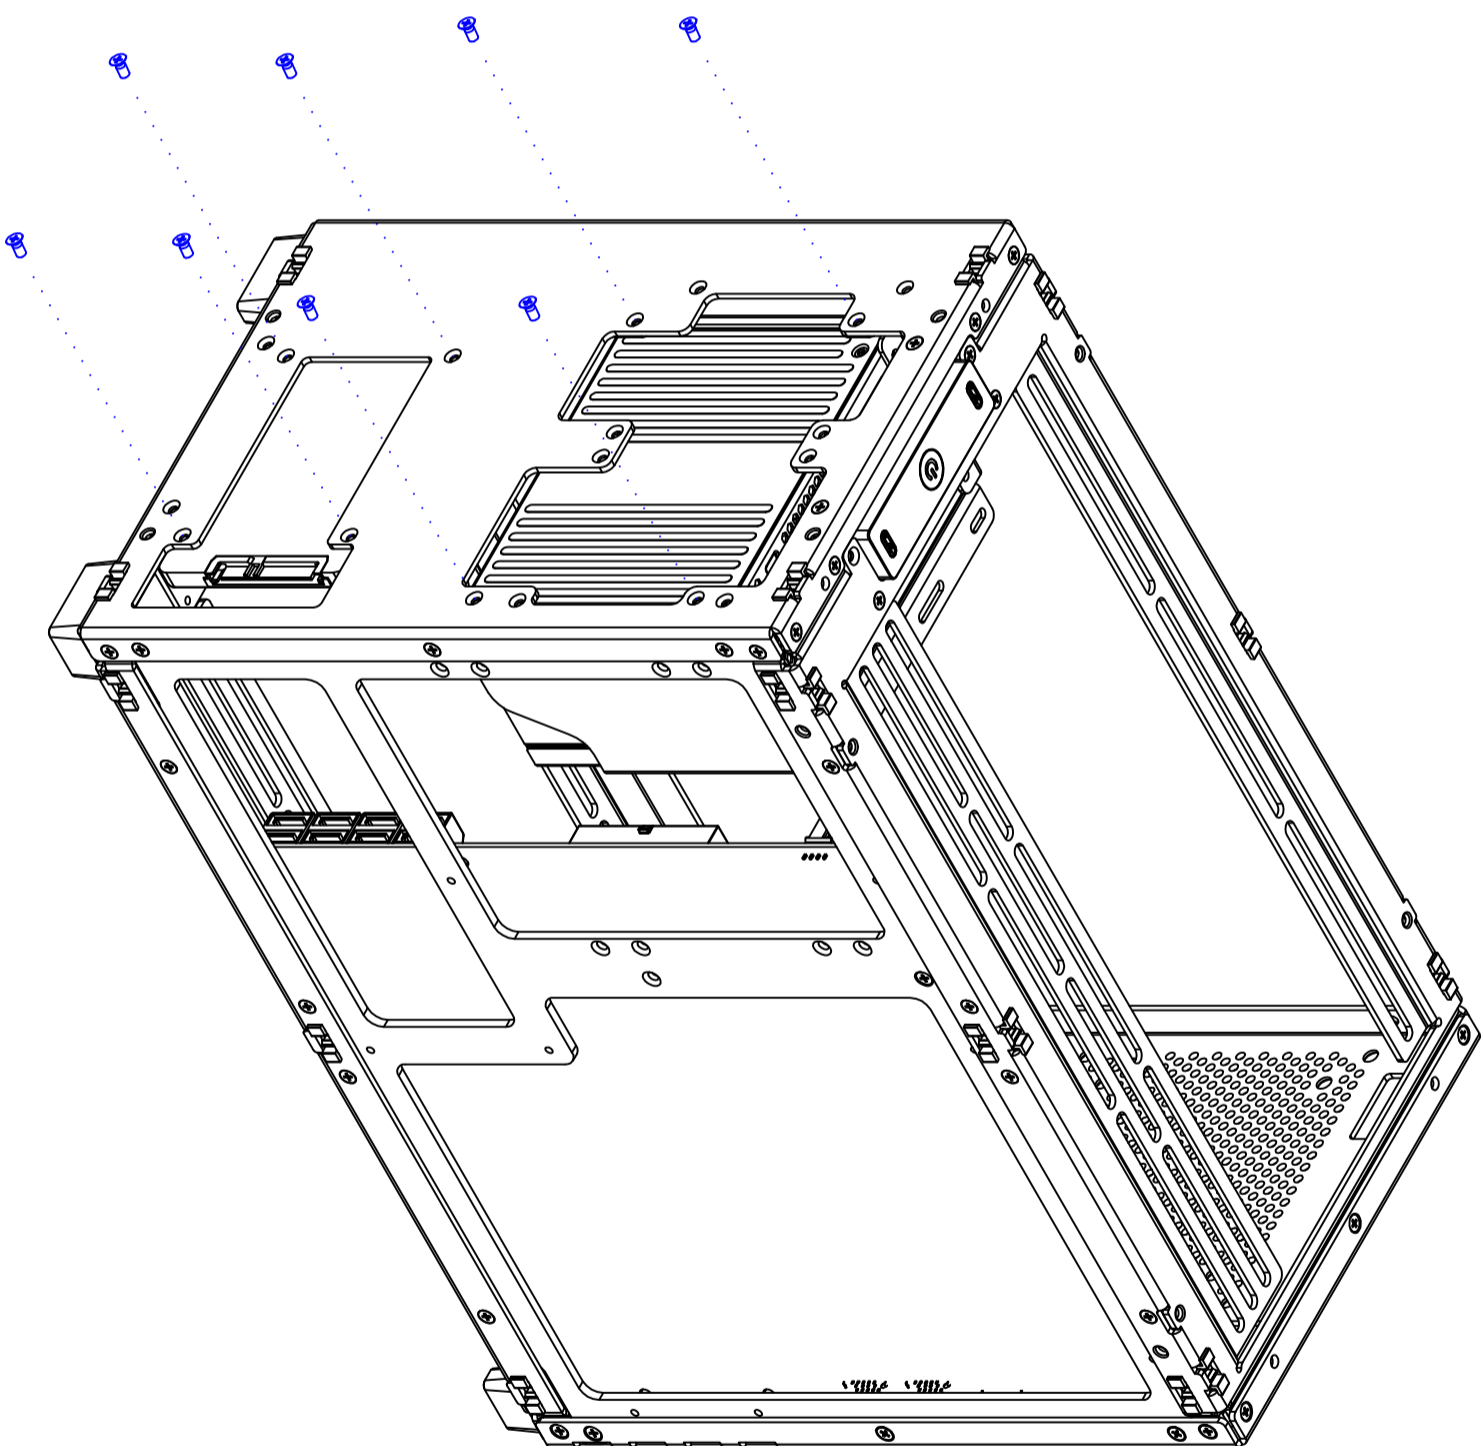

MCPRUE Apollo SE