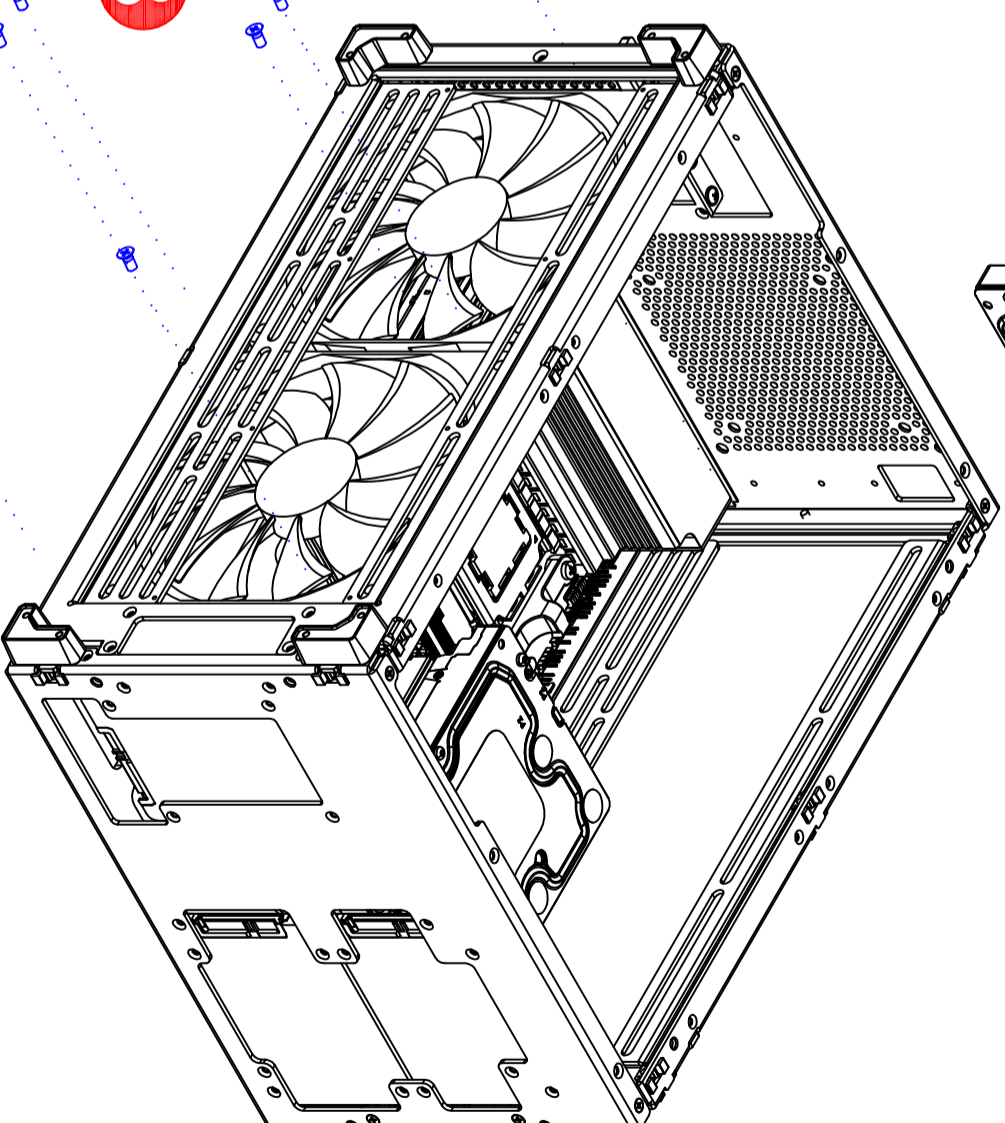

120mm & 140mm Fan