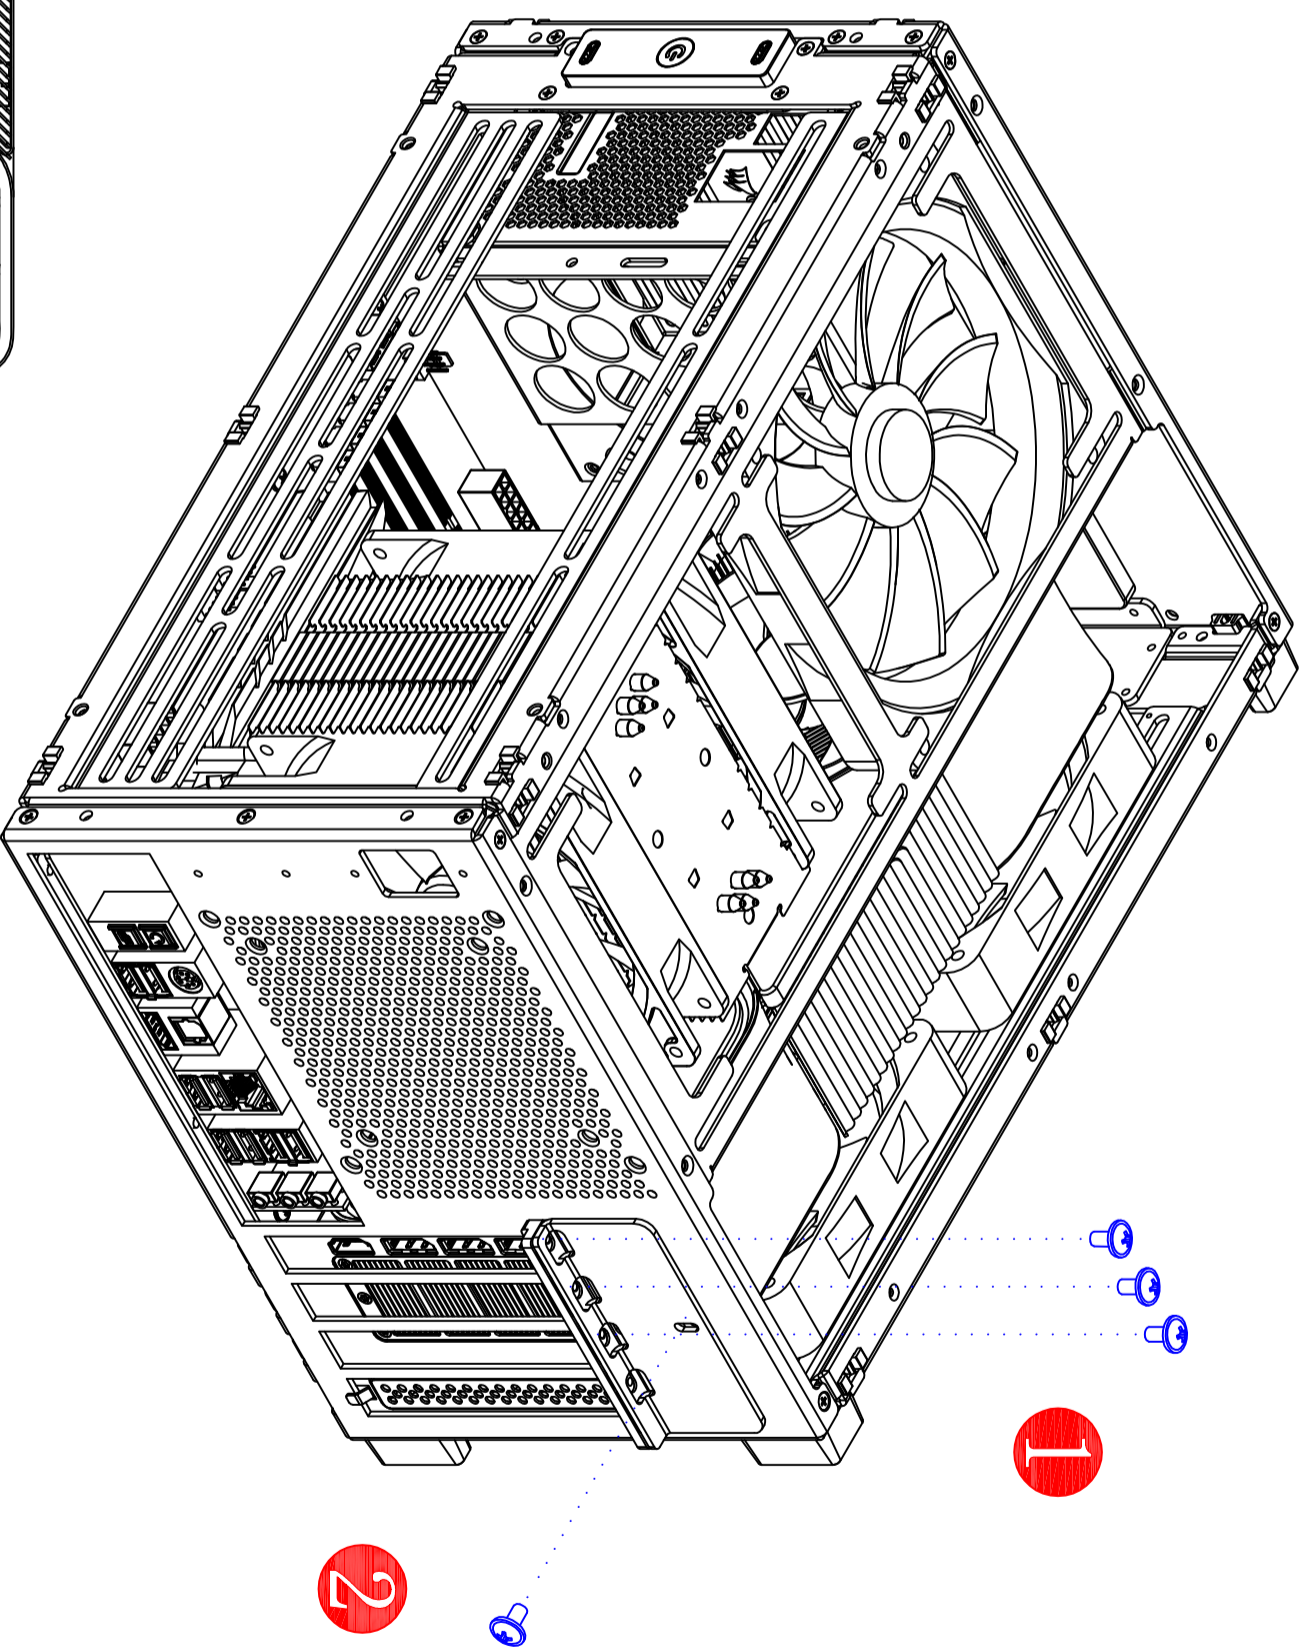

MCPRUE Apollo SE

GPU