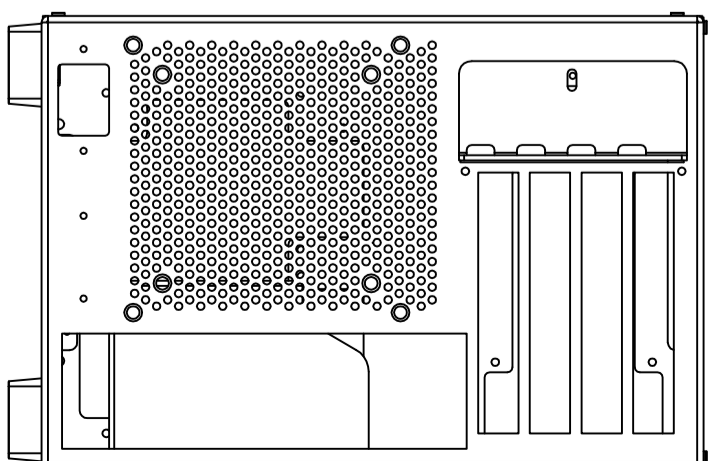

MCPRUE Apollo SE