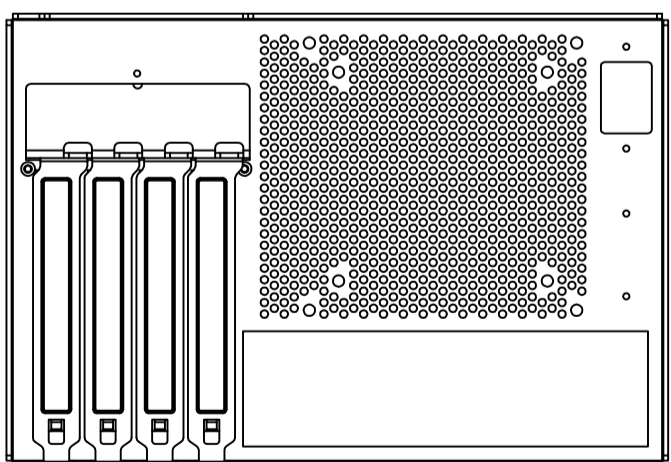

MCPRUE Apollo SE