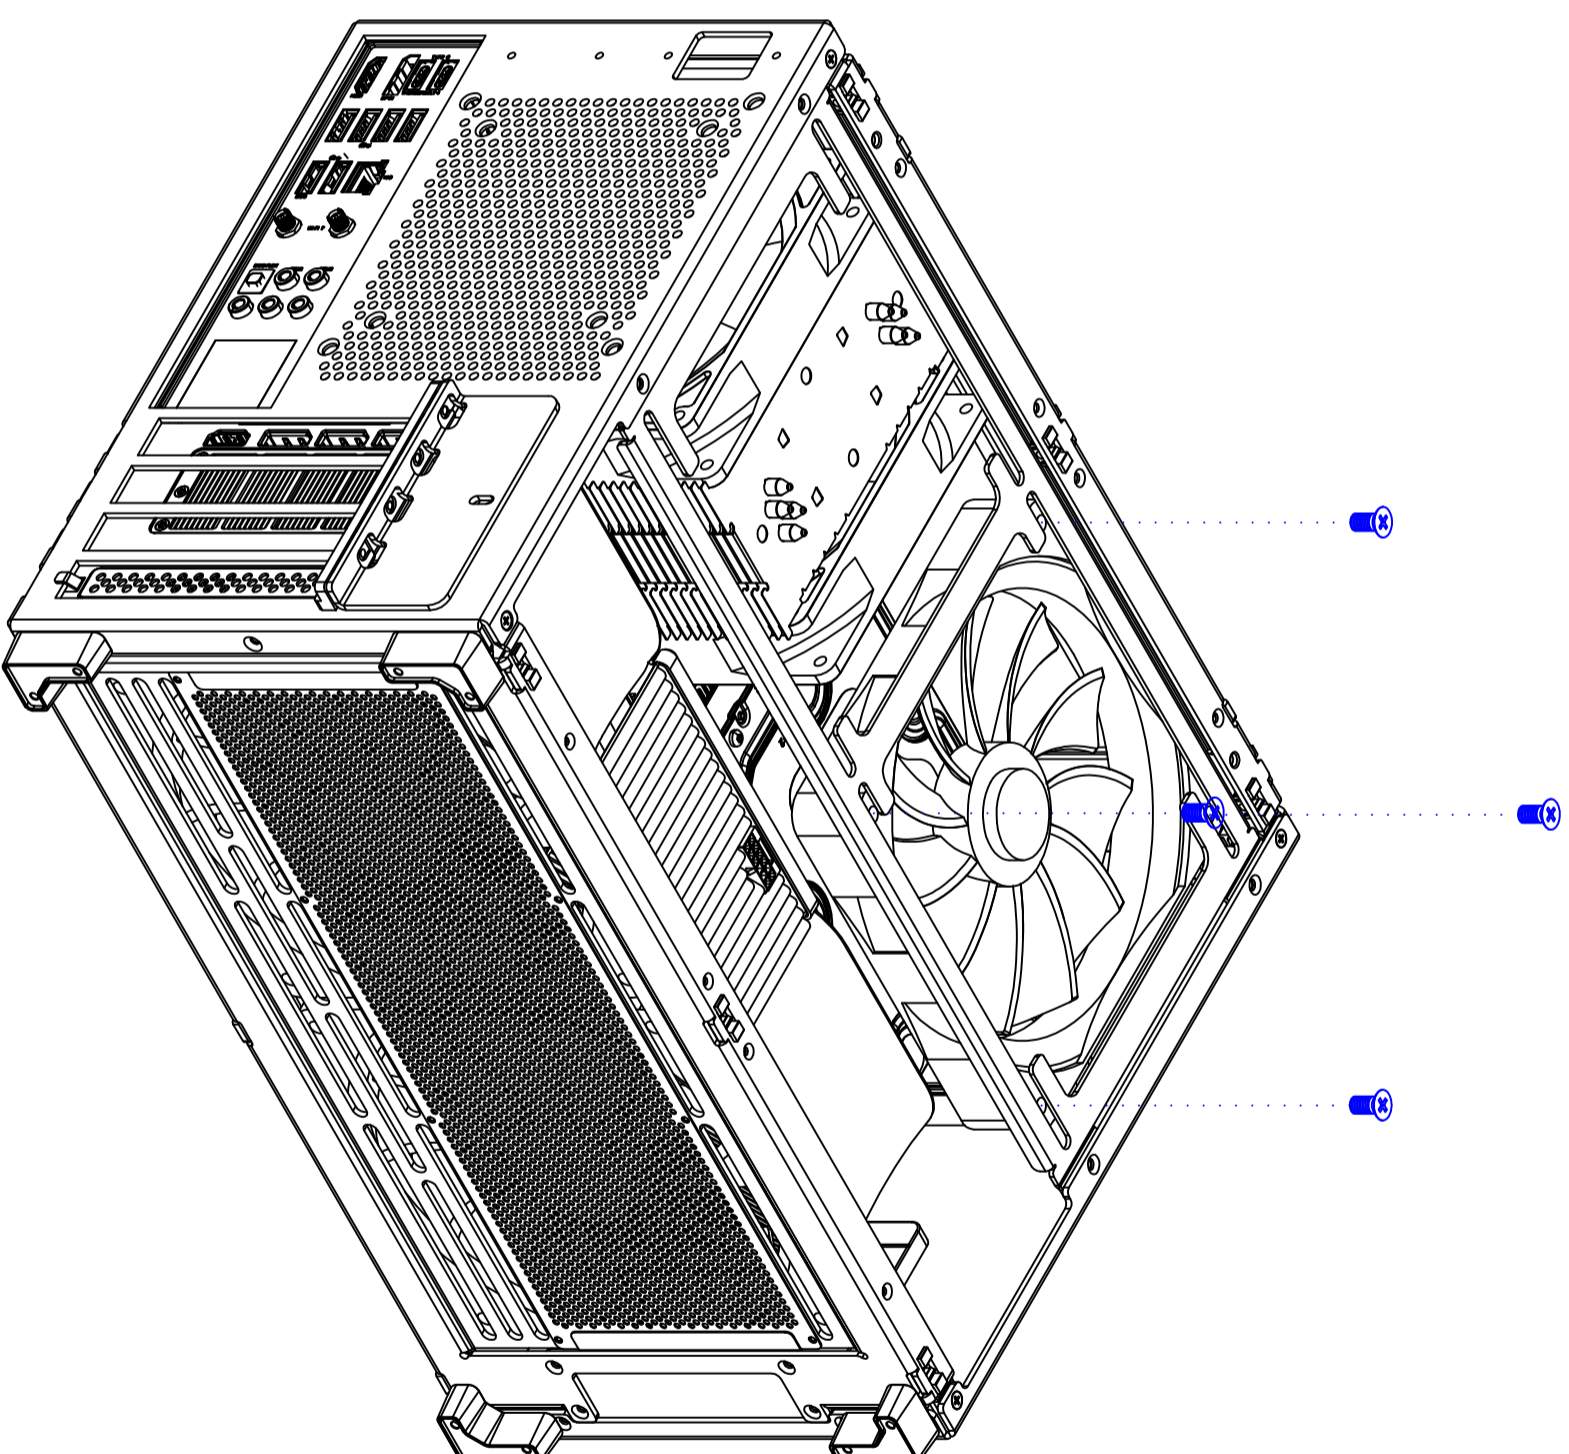

MCPRUE Apollo SE

140mm Fan