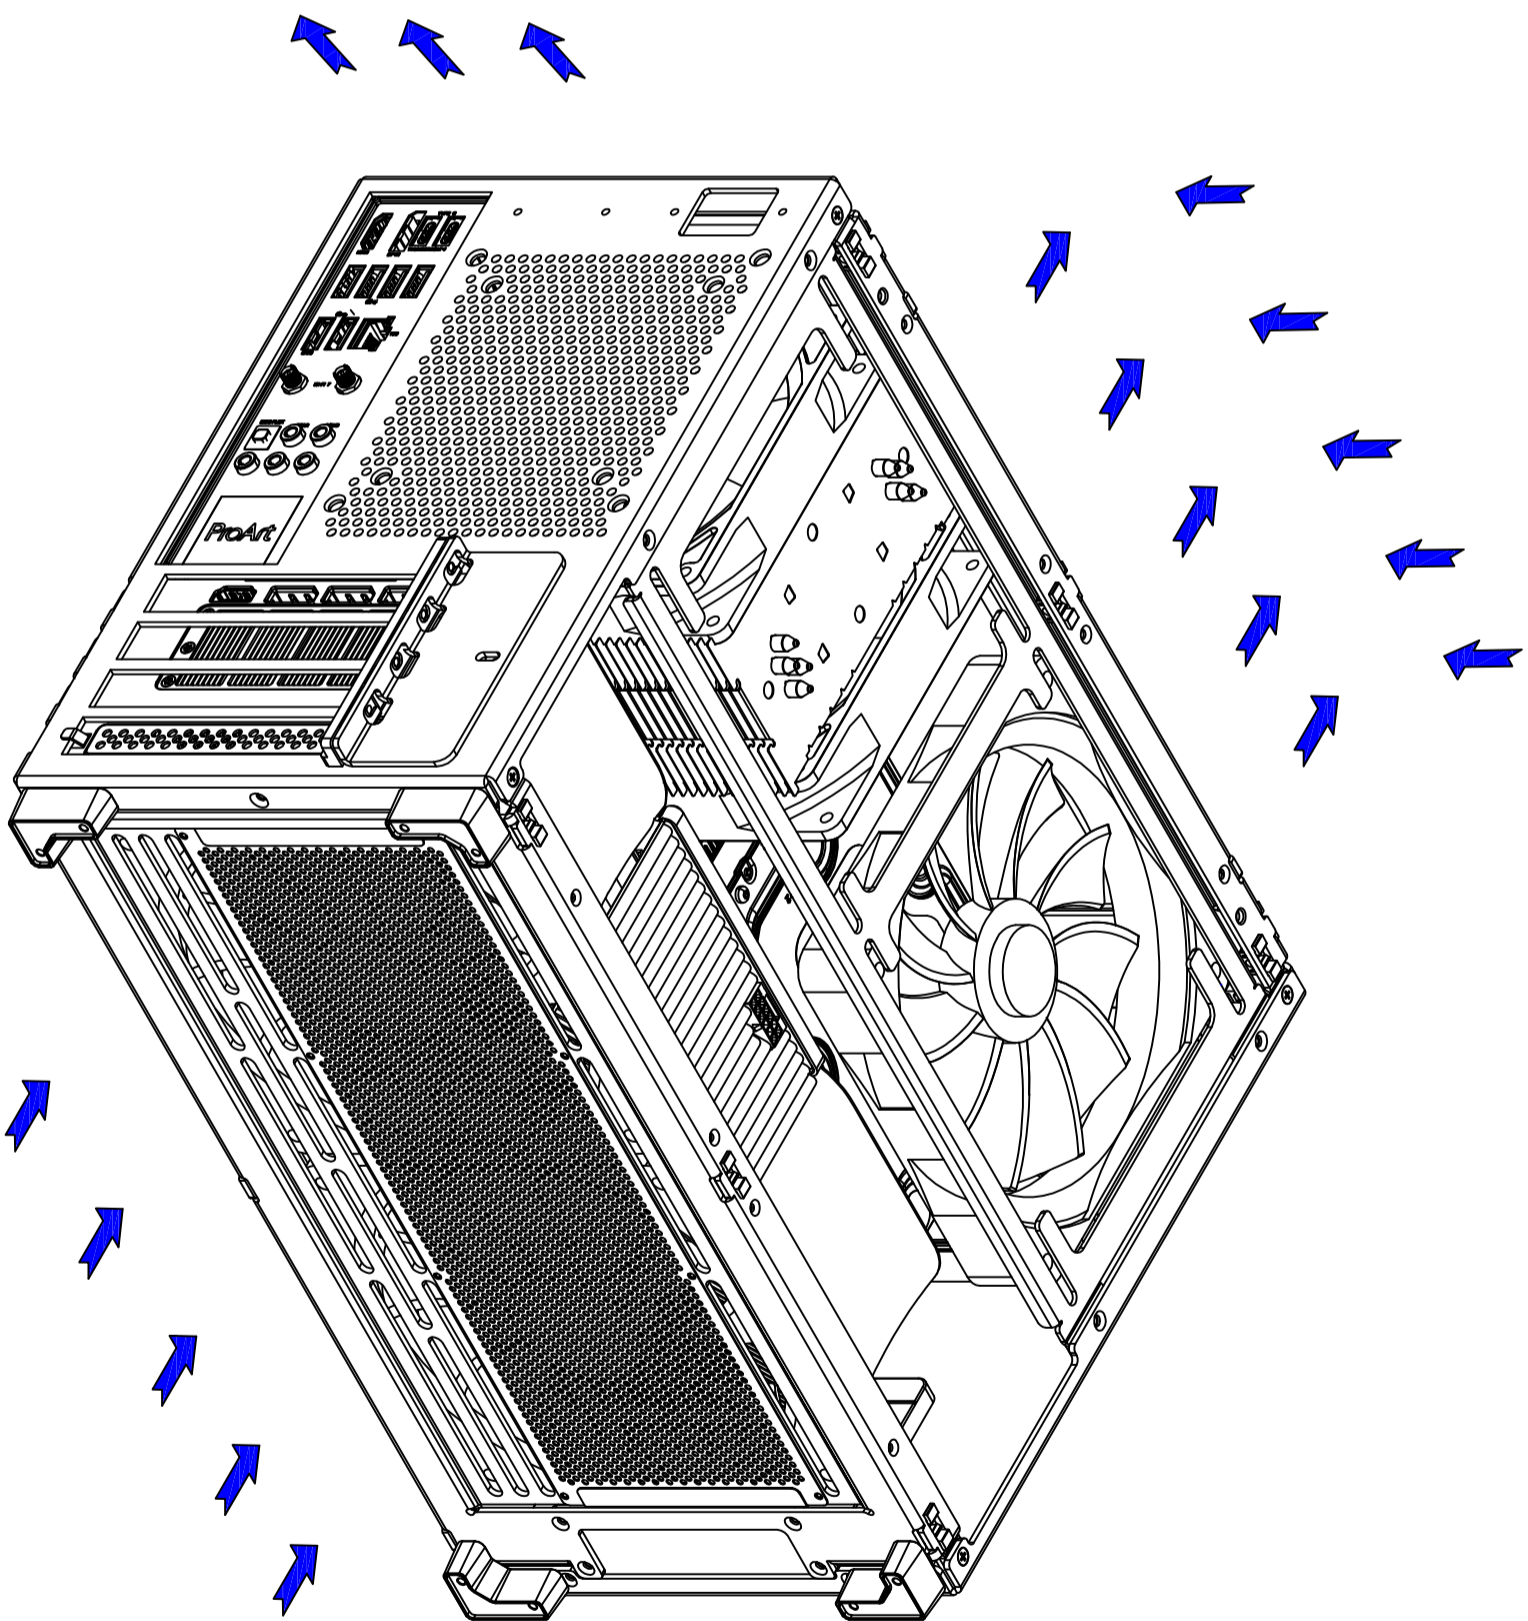

MCPRUE Apollo SE