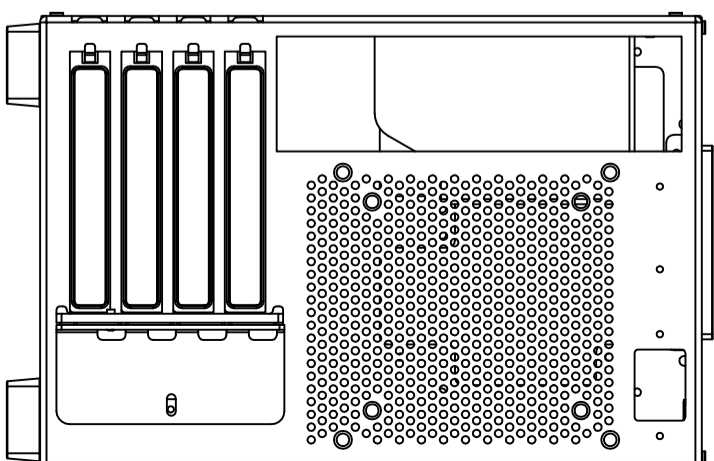

MCPRUE Apollo SE