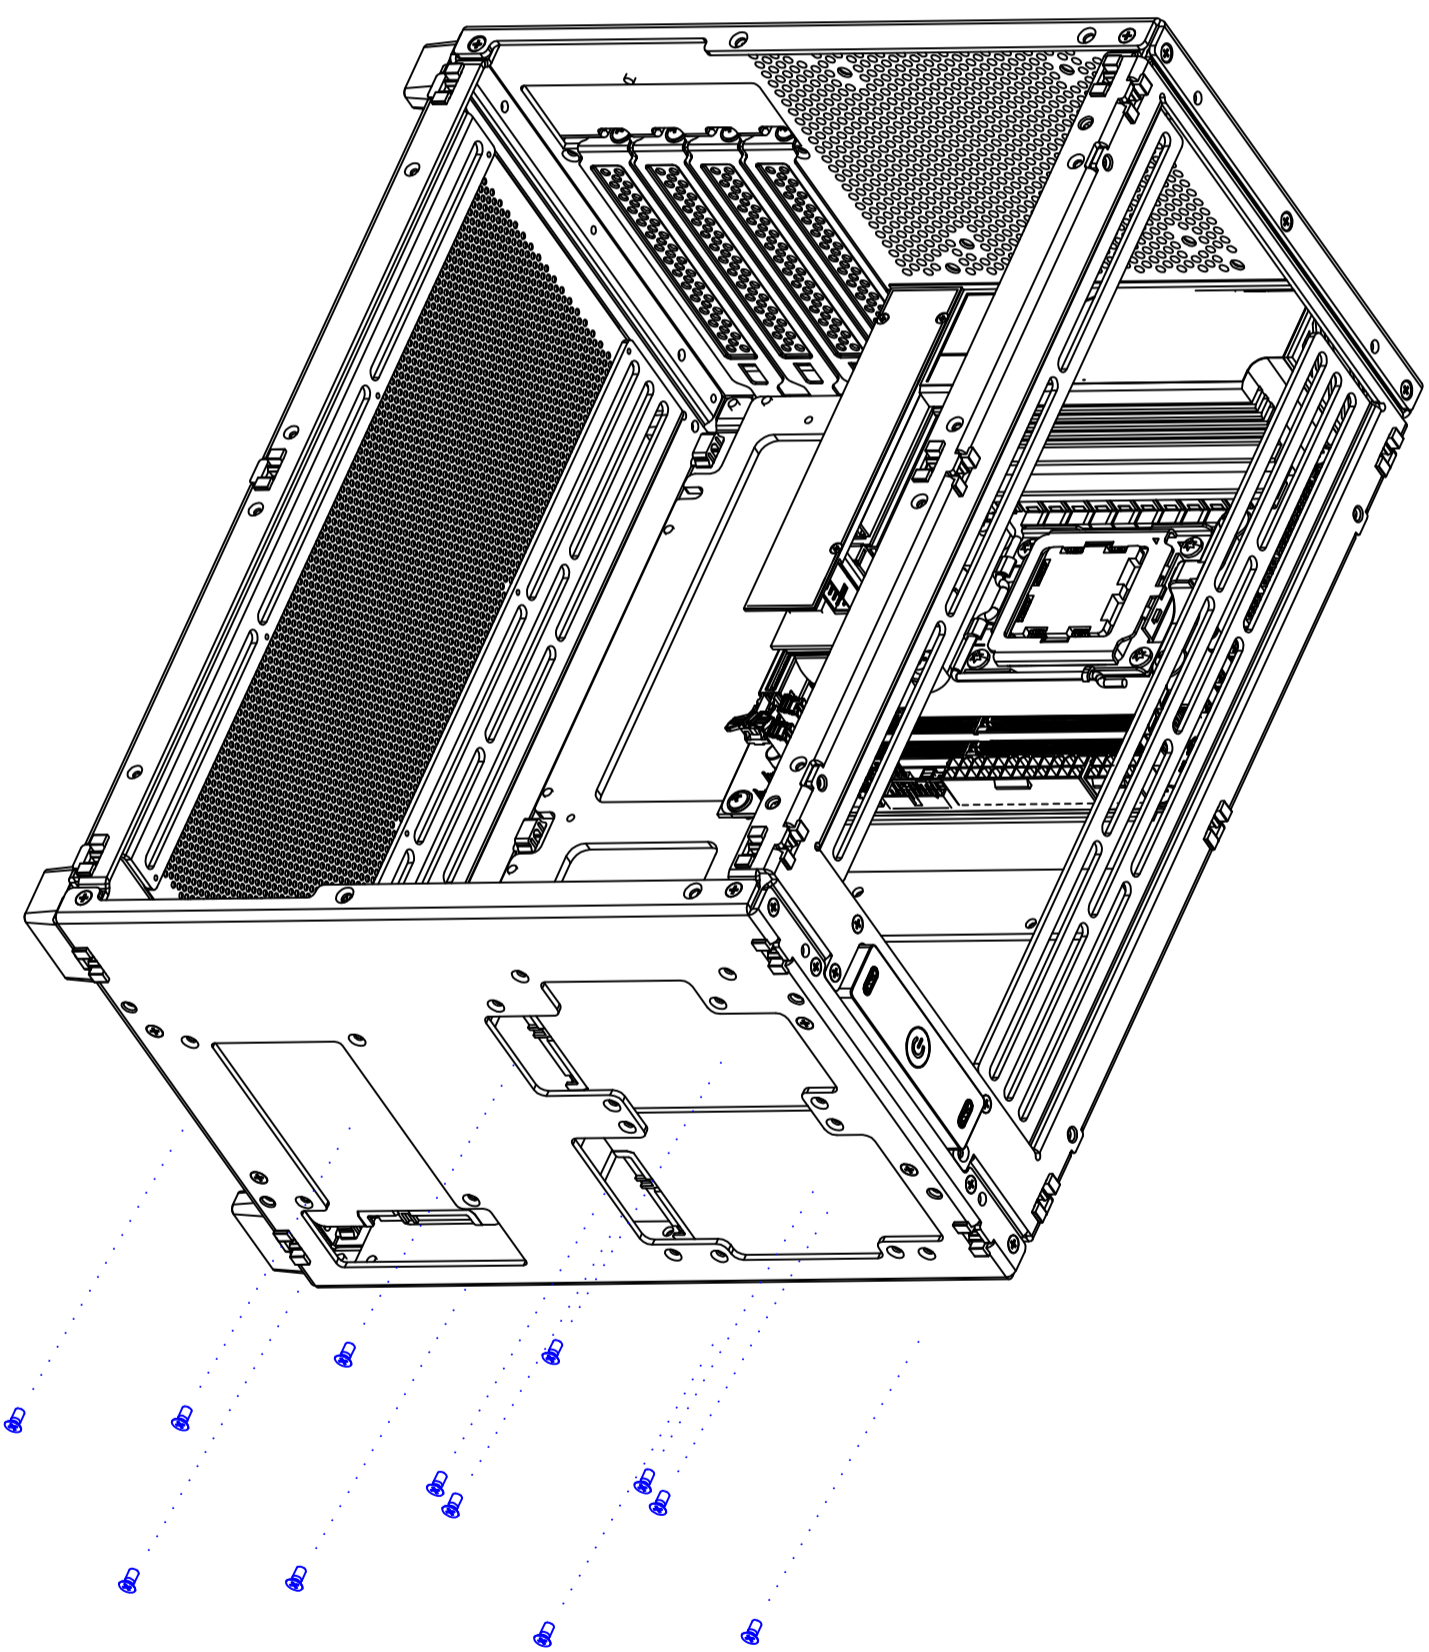

MCPRUE Apollo SE

M3 3*2.5" hard drive screw