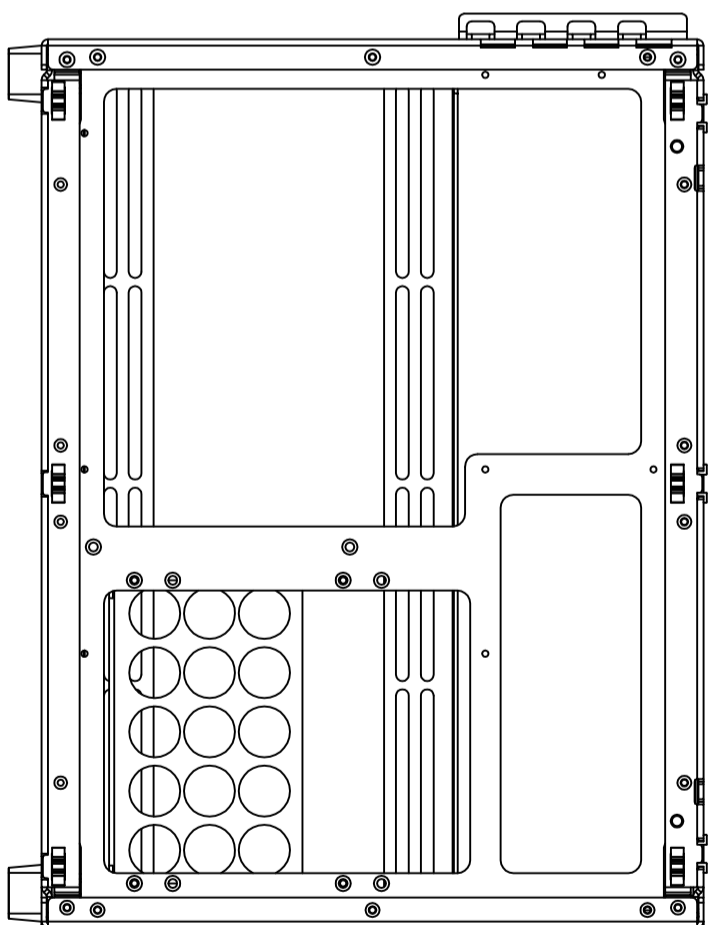

MCPRUE Apollo SE